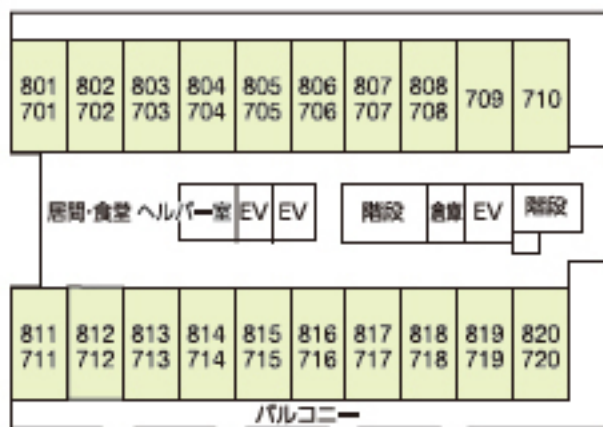

館内のご案内

1人部屋 136室

- 居室Aタイプ
- 居室Bタイプ
- 居室Cタイプ

7・8階

9階

1階

2～4・6階

5階