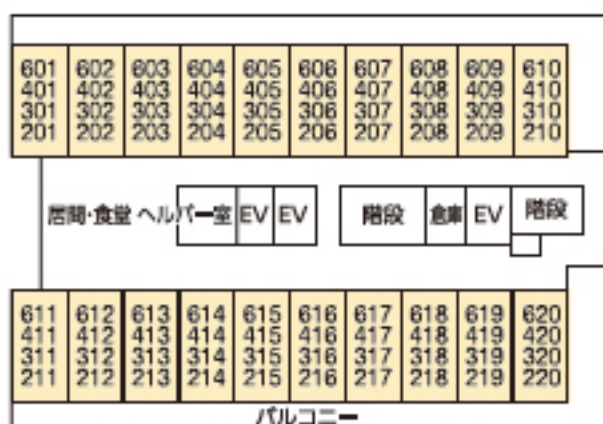

館内のご案内

1人部屋 136室

- 居室Aタイプ
- 居室Bタイプ
- 居室Cタイプ

7・8階

9階

1階

2～4・6階

5階